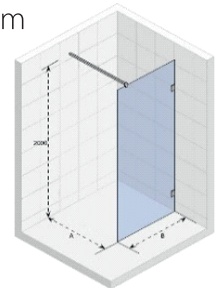

Siseuksed: sile, valge / **Välisuks:** sile, valge, puidust EI30 dB38

Laed: Tubades, panipaikades on värvitud õõnespaneellaed. Duširuumis / vannitubades, WC-s on kips ripplagi. Ripplagedesse on paigaldatud süvistatud valgustid. Lagede toon valge.

SANTEHNIKA

WC komplekt seinapealne

Rim-Ex, Hygiene kattega
VITRA ZENTRUM

WC-poti nupp

VITRA ZENTRUM

Dušisein

Kirgas klaas, 8mm
765 - 965 mm (vastavalt ruumile)
h = 2000 mm

Valamu

Segisti avaga, mõõdud 600 x 460
VITRA S20

Valamusegisti

Kroom
TRES BASE PLUS

Teleskooporu dušiseinale

80 - 120 cm, must, roostevaba

Valamusifoon

Kroom
ALCAPLAST

Dušisegisti, lift